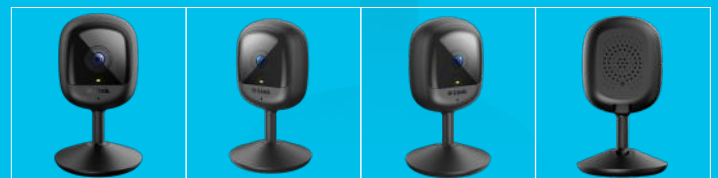

Compact Full HD Wi-Fi Camera

Κομψή και διακριτική παρακολούθηση

Η κάμερα DCS-6100LH Compact Full HD Wi-Fi με ανάλυση 1080p, 110 βαθμούς FOV, νυχτερινή όραση 5 μ και ανίχνευση κίνησης και ήχου προσφέρει πολλά, παρ'όλο το μικροσκοπικό μέγεθος της.

DCS-6100LH

- Ανάλυση Full HD 1080p
- Ευρυγώνιος φακός 110 μοιρών για μεγαλύτερη εικόνα
- Νυχτερινή λήψη μέσω υπέρυθρων έως 5μ που επιτρέπει να βλέπετε τι συμβαίνει ακόμη και σε απόλυτο σκοτάδι
- Συμπαγής και διακριτικός σχεδιασμός
- Ανίχνευση ήχου και κίνησης που σας ειδοποιεί όταν συμβαίνει κάτι
- Ενσωματωμένο μικρόφωνο που επιτρέπει να ακούτε ότι συμβαίνει
- Υποστηρίζει κρυπτογράφηση WPA3™ για αυξημένη ασφάλεια
- Υποστηρίζει cloud καταγραφή για ασφαλή αποθήκευση και προβολή
- Λειτουργεί με την δωρεάν εφαρμογή mydlink
- Συμβατό με Google Assistant & Alexa

www.dlink.com

Full HD

Full HD 1080p

Συμπαγές μέγεθος

Για διακριτική τοποθέτηση

Ανίχνευση ήχου και κίνησης

Λάβετε ειδοποιήσεις όταν ανιχνευτεί ήχος ή κίνηση

Μέρα & Νύχτα